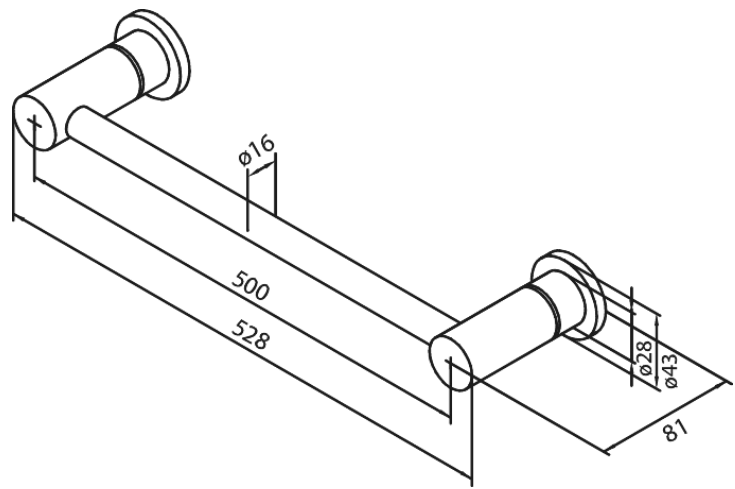

Silhouet

# Towel Rail 500 mm

**Article no.:** 4830477  
**Finish:** Polished Brass PVD  
**Series:** Silhouet

**EAN no.:** 5708516831662

FM Mattsson Mora Group Denmark  
Hvidkærvej 48, 5250 Odense SV, DK-56416218